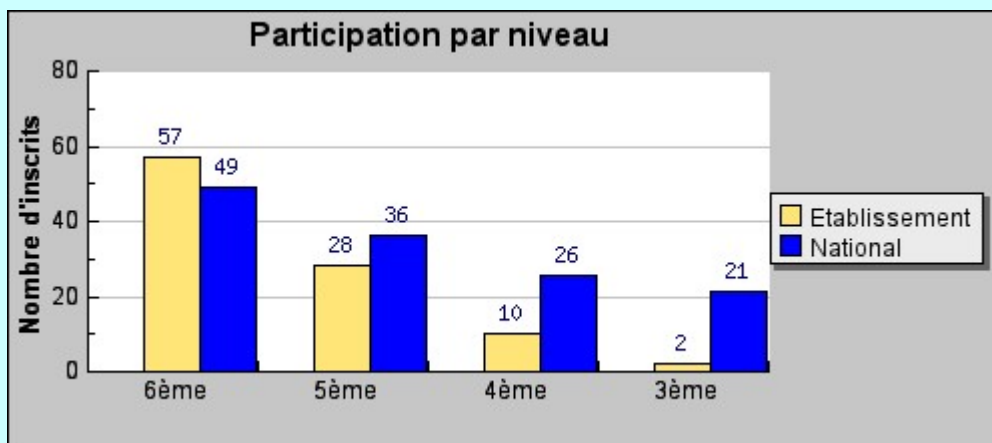

# Statistiques du Collège La Mare aux Champs

## Participation

Niveau	6ème	5ème	4ème	3ème
Inscrits	57	28	10 !	2 !!
Moyenne nationale 	49	36	26	21

**Analyse:** Si nos élèves de 6ème participent volontiers aux divers concours proposés par l'établissement, ceux de 4ème et 3ème rechignent à s'inscrire. Pourtant, être confronté à la « difficulté » d'un concours est très formateur, et prépare sans nul doute à l'avenir scolaire ! Alors, Parents et Enseignants doivent oeuvrer pour que l'an prochain, de nombreux élèves de 4ème et 3ème s'inscrivent au Concours Intégral !!!!