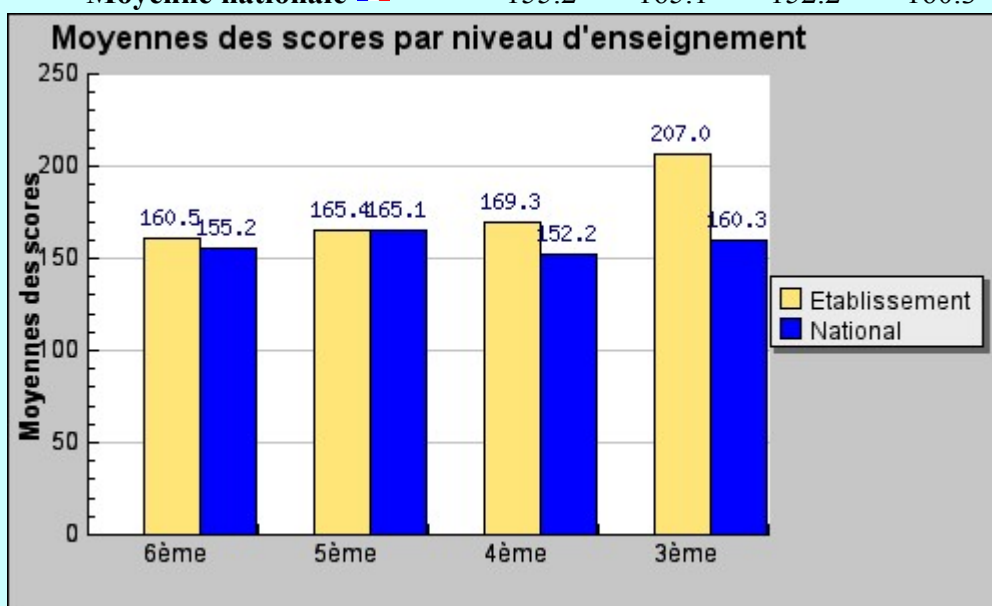

# Statistiques du Collège La Mare aux Champs

## Participation

Niveau	6ème	5ème	4ème	3ème
Inscrits	57	28	10 !	2 !!
Moyenne nationale 	49	36	26	21

**Analyse:** Si nos élèves de 6ème participent volontiers aux divers concours proposés par l'établissement, ceux de 4ème et 3ème rechignent à s'inscrire. Pourtant, être confronté à la « difficulté » d'un concours est très formateur, et prépare sans nul doute à l'avenir scolaire ! Alors, Parents et Enseignants doivent oeuvrer pour que l'an prochain, de nombreux élèves de 4ème et 3ème s'inscrivent au Concours Intégral !!!!

## Scores des élèves

Niveau	6ème	5ème	4ème	3ème
Score Moyen	160.5	165.4	169.3	207
Moyenne nationale 	155.2	165.1	152.2	160.3

**Analyse:** Nos élèves obtiennent des scores très encourageants, et souvent très supérieurs aux moyennes nationales. Il faut inciter plus d'élèves à s'inscrire aux Concours !!!!